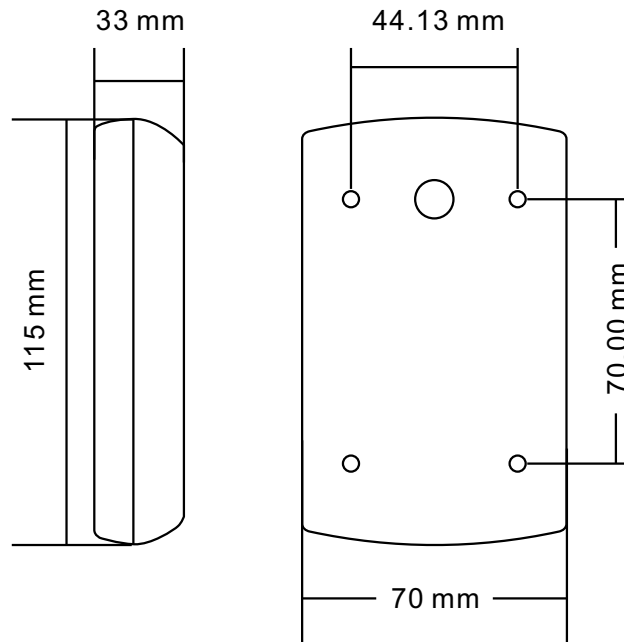

SmartKing™ Fingerprint with cardreader

TECHNISCHE KENMERKEN

- **Voeding:** 12VDC \pm 10%
- **Kaarttype:** 125 KHz EM
- **Maximum aantal gebruikers Kaart:** 2.000
- **Maximum aantal gebruikers Vingerafdruk:** 1.000
- **Manager Kaarten:** 2
- **Verbruik in Stand-By:** \leq 20mA
- **Verbruik in Werking:** \leq 80mA
- **Vingerafdruk inputtijd:** $<$ 1s
- **Identificatietijd:** $<$ 1s
- **FAR:** $<$ 0,0001%
- **FRR:** $<$ 0,1%
- **Leesafstand Kaart:** 2 - 6 cm
- **Leestijd:** \leq 0.1s
- **Deur Open Tijd:** 0-99 s
- **Anti-Statistische Interferentie:** 15KV
- **Werkings temperatuur:** -20°C~60°C
- **Vochtigheidsgraad :** 20-95%
- **Afmetingen:** 115 mm x 70 mm x 33 mm (L x B x H)

KENMERKEN

- Metalen structuur, anti-vandaal, simpel & veilig design.
- Ondersteund Vingerafdrukken & EM Kaarten
- Door het gebruik van de zwarte achtergrond-techniek, maakt dit het mogelijk om in alle omstandigheden de vingerafdruk optimaal te herkennen. Zowel nat of droog als in verschillende lichtomstandigheden.
- Mogelijk om vingerafdrukken toe te voegen of te verwijderen door de masterfinger of managerkaart te gebruiken.
- Meegeleverde infrarood afstandsbediening maakt programmatie van het toestel mogelijk.
- Anti-magnetisch, voorkomt ongeauthoriseerde openingen door magnetische kracht.
- Ingebouwde Passieve Infrarood Technologie (PIR) om toestel uit standby te halen indien persoon ervoor staat.
- Wiegand 26 ingang & uitgang.
- Ondersteund saswerking, onderling verbinden, deur op een kier, geforceerde deuren, monitor en veilige mode.

BESTELINFORMATIE

- **PA240401** : Vingerafdruk Toegangscontrolesysteem met ingebouwde kaartlezer.