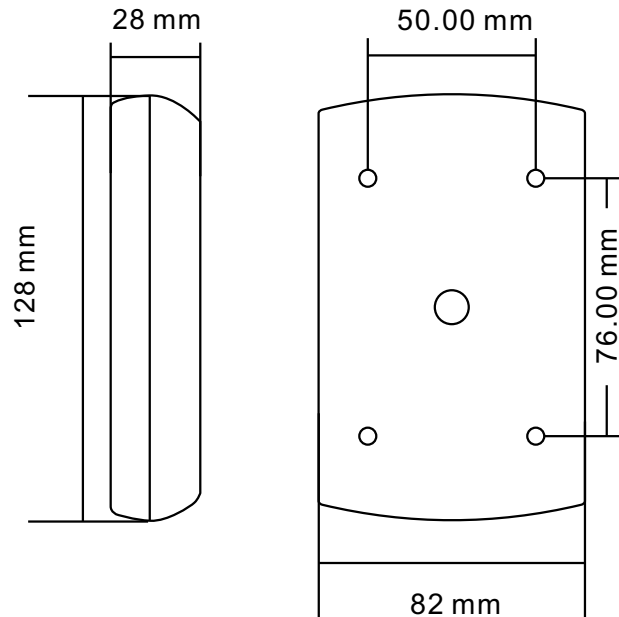

Metalen Waterproof Badgelezer HID & EM

TECHNISCHE KENMERKEN

- **Voeding:** 12 VDC
- **Kaarttype:** 125 KHz HID & EM
- **Verbruik in Standby:** ≤ 30mA
- **Responstijd:** 0.1 seconde
- **Kaart Leesafstand:** 3-6 cm
- **Anti-pass-back:** Ja.
- **Communicatie Interface:** Wiegand 26-37
(Wiegand 26 kaartlezer. Deze zal als output Wiegand 26-37 geven volgens de HID-kaart.)
- **Bescherming:** IP65 volledig ingegoten.
- **Anti-Statistische Interferentie:** 15KV
- **Transmit Afstand:** 100m
- **Kabellengte:** 90-100cm.
- **Werkings temperatuur:** -40°C~60°C (-40°F ~ 140°F)
- **Vochtigheidsgraad :** 0-95%
- **Afmetingen:** 128 mm x 82 mm x 28 mm (L x B x H)

BESTELINFORMATIE

- **PA240206 :** Metalen Waterproof Badgelezer HID & EM