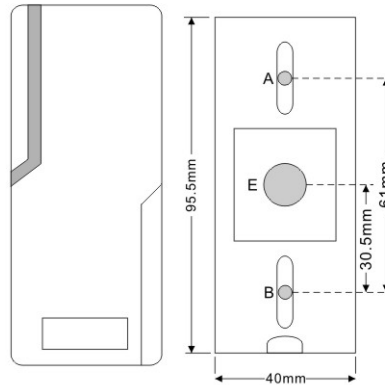

Waterbestendige Badgelezer Mat HID & EM

TECHNISCHE KENMERKEN

- **Voeding:** 12 VDC
- **Kaarttype:** 125 KHz HID & EM
- **Verbruik in Standby:** ≤ 30mA
- **Responstijd:** 0.1 second
- **Leesafstand Kaart:** 3-6 cm
- **Slot Output:** 20A
- **Alarm Output:** 20A
- **Gebruikerscapaciteit:** 10.000
- **Anti-pass-back:** Ja.
- **Communicatie Interface:** Wiegand 26-37
(Wiegand 26 kaartlezer. Deze zal als output Wiegand 26-37 geven volgens de HID-kaart.)
- **Bescherming:** IP65 volledig ingegoten.
- **Anti-Statistische Interferentie:** 15KV
- **Transmit Afstand:** 100m
- **Kabellengte:** 90-100cm.
- **Werkings temperatuur:** -40°C~60°C (-40°F ~ 140°F)
- **Vochtigheidsgraad :** 0-95%
- **Afmetingen:** 103 mm x 48 mm x 23 mm (L x B x H)

KENMERKEN

- Design: Plastic Matte, compact, stijlvol, lange levensduur.
- Zeer laag stroomverbruik
- Bij gebruik van Wiegand 26, zal de reader een output geven naargelang de kaart die gebruikt wordt
- Anti-Magnetisch: Voorkom dat niet-geauthoriseerden zichzelf toegang verlenen met behulp van een magneet
- Manager Kaart: De Managerkaart kan heel snel gebruikers toevoegen / verwijderen uit de reader.
- Ingebouwde optische tamper alarmtechnologie